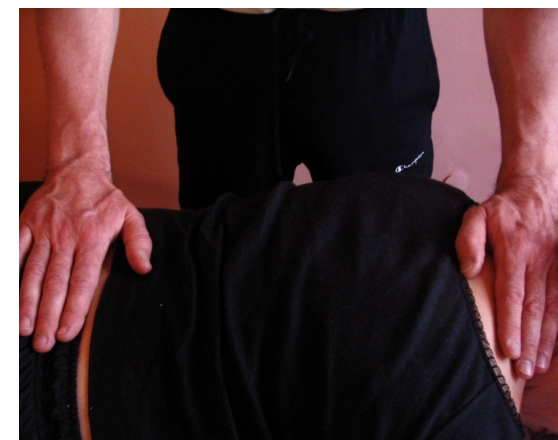

RIFLESSOLOGIA PLANTARE

HOT STONE MASSAGE

RIFLESSOLOGIA DEL VISO

MASSAGGIO CURATIVO E

PER MAL DI SCHIENA

KINESIOLOGIA

POLARIS

LINFODRENAGGIO MANUALE

ED ALTRO ANCORA.....

天
流

MASTER

su

**TRATTAMENTO DEL
MAL DI SCHIENA**

*Per chi, in qualità di operatore olistico,
desideri dedicarsi al trattamento
energetico della schiena*

Questo master è aperto solo ad esperti di massaggio, e comprende lo studio e l'applicazione di tecniche specialistiche di trattamento (assolutamente non invasive), per alleviare i disturbi del mal di schiena.

MASTER BASE

Il primo master, di base, si dedica allo studio dei trattamenti sulla schiena partendo dal massaggio. Si approfondiscono le aree emozionali secondo diverse scuole di pensiero; il trattamento con rimedi floriterapici, oli essenziali, cristalli, cataplasmi, rimedi naturali, esercizi fisici, respirazione e tecniche di massaggio e trattamento non invasive per agire su dolori, contratture, sciatica, ecc.